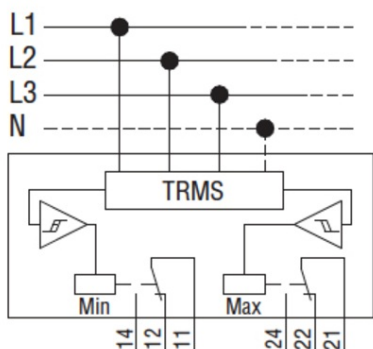

**LOVATO RELEU TRIFAZAT PENTRU MONITORIZATE TENSIUNE,  
MINIMA SI MAXIMA TENSIUNE SI SIMETRIE FAZA. LIPSA FAZA,  
LIPSA NU SI FAZAJ INCORECT, 208-240VAC 50/60HZ**

Relu trifazat pentru monitorizate tensiune, minima si maxima tensiune si simetrie faza.  
Lipsa faza, Lipsa nu si fazaj incorect, 208...240VAC 50/60HZ  
Pret: 2 163,92 lei (TVA inclus)

Detalii online: <https://www.materialeelectrice.ro/releu-trifazat-pentru-monitorizate-tensiune-minima-si-maxima-tensiune-si-simetrie-faza-lipsa-faza-lipsa-nu-si-fazaj-incorect-208-240vac-50-60hz-126929>