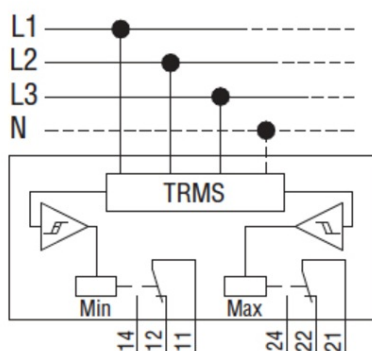

**LOVATO RELEU TRIFAZAT PENTRU MONITORIZATE TENSIUNE,  
MINIMA SI MAXIMA TENSIUNE. LIPSA FAZA, LIPSA NU SI FAZAJ  
INCORECT, 208-240VAC 50/60HZ**

Releu trifazat pentru monitorizate tensiune, minima si maxima tensiune. Lipsa faza,  
Lipsa nu si fazaj incorect, 208...240VAC 50/60HZ  
Pret: 1 654,47 lei (TVA inclus)

Detalii online: <https://www.materialeelectrice.ro/releu-trifazat-pentru-monitorizate-tensiune-minima-si-maxima-tensiune-lipsa-faza-lipsa-nu-si-fazaj-incorect-208-240vac-50-60hz-126926>