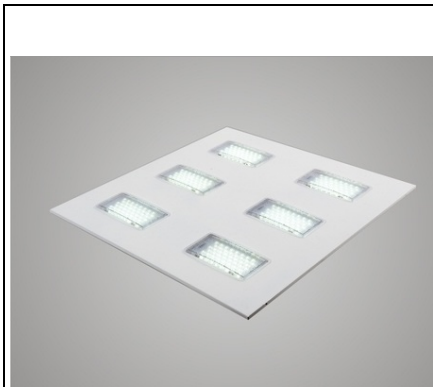

ELECTROMAGNETICA LAMPA INCASTRATA CU LED ARIES 6 MODULE 60X60 30W

Lampa incastrata cu LEd Aries 6 module 60x60 ideala pentru montajul in tavane casetate

- Pot inlocui panourile cu lampi fluorescente tubulare de 4x18 W in birouri
- Iluminat general de interior in montaj incastrat in tavane false
- Rama inox sau metal emailat

Date tehnice

- Tensiune nominala - 230 V
- Putere nominala - 30 W
- Flux luminos - 1910 lm
- Temperatura de culoare - cald/neutru/rece
- Gradul de protectie - IP 20
- Dimensiuni - 592x592x75 mm
- Masa - 3,2 Kg