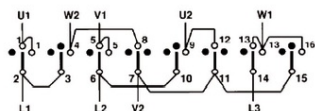

**LOVATO INTRERUPATOR ROTATIV CU CAME, GN SERIES, U MONTAJ
PE PANOU. MOTOR SWITCH, STAR-DELTA SWITCHES - 4 WAFERS -
SCHEME 12, 63A**

Intrerupator rotativ cu came, GN SERIES, U montaj pe panou. MOTOR SWITCH, STAR-DELTA SWITCHES - 4 WAFERS - SCHEME 12, 63A

Pret: 1 019,66 lei (TVA inclus)

Detalii online: <https://www.materialeelectrice.ro/intrerupator-rotativ-cu-came-gn-series-u-montaj-pe-panou-motor-switch-star-delta-switches-4-wafers-scheme-12-63a-125648>