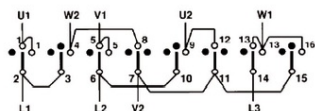

**LOVATO INTRERUPATOR ROTATIV CU CAME, GN SERIES, U MONTAJ
PE PANOU. MOTOR SWITCH, STAR-DELTA SWITCHES - 4 WAFERS -
SCHEME 12, 63A**

Intrerupator rotativ cu came, GN SERIES, U montaj pe panou. MOTOR SWITCH, STAR-DELTA SWITCHES - 4 WAFERS - SCHEME 12, 63A

Pret: 1 019,80 lei (TVA inclus)

Detalii online: <https://www.materialeelectrice.ro/intrerupator-rotativ-cu-came-gn-series-u-montaj-pe-panou-motor-switch-star-delta-switches-4-wafers-scheme-12-63a-125648>