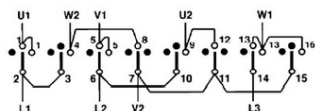

**LOVATO INTRERUPATOR ROTATIV CU CAME, GN SERIES, U MONTAJ
PE PANOU. MOTOR SWITCH, STAR-DELTA SWITCHES - 4 WAFERS -
SCHEME 12, 32A**

Intrerupator rotativ cu came, GN SERIES, U montaj pe panou. MOTOR SWITCH, STAR-DELTA SWITCHES - 4 WAFERS - SCHEME 12, 32A

Pret: 461,20 lei (TVA inclus)

Detalii online: <https://www.materialeelectrice.ro/intrerupator-rotativ-cu-came-gn-series-u-montaj-pe-panou-motor-switch-star-delta-switches-4-wafers-scheme-12-32a-125646>