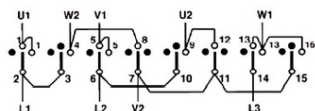

**LOVATO INTREERUPATOR ROTATIV CU CAME, GX SERIES, U MONTAJ
PE PANOU. MOTOR SWITCH, STAR-DELTA SWITCHES. 4 WAFERS Â€
SCHEME 12, 20A**

Intrerupator rotativ cu came, GX SERIES, U montaj pe panou. MOTOR SWITCH, STAR-DELTA SWITCHES. 4 WAFERS - SCHEME 12, 20A
Pret: 255,66 lei (TVA inclus)

Detalii online: <https://www.materialeelectrice.ro/intrerupator-rotativ-cu-came-gx-series-u-montaj-pe-panou-motor-switch-star-delta-switches-4-wafers-scheme-12-20a-125473>