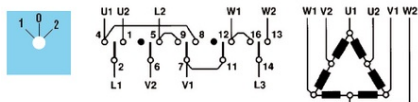

**LOVATO INTRERUPATOR ROTATIV CU CAME, GX SERIES, U MONTAJ
PE PANOU. MOTOR SWITCH, POLE-CHANGING SWITCHES. 4
WAFERS Å“ SCHEME 13, 40A**

Intrerupator rotativ cu came, GX SERIES, U montaj pe panou. MOTOR SWITCH, POLE-CHANGING SWITCHES. 4 WAFERS - SCHEME 13, 40A
Pret: 689,67 lei (TVA inclus)