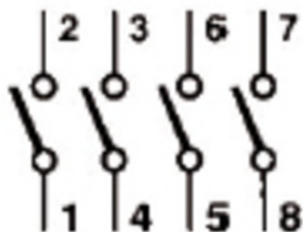

**LOVATO INTRERUPATOR ROTATIV CU CAME, GX SERIES, U MONTAJ
PE PANOUL. ON/OFF SWITCH, FOUR-POLE ˆ€ˆ 2 WAFERS ˆ€ˆ
SCHEME 92, 32A**

Intrerupator rotativ cu came, GX SERIES, U montaj pe panou. ON/OFF SWITCH, FOUR-
POLE - 2 WAFERS - SCHEME 92, 32A
Pret: 302,47 lei (TVA inclus)

Detalii online: <https://www.materialeelectrice.ro/intrerupator-rotativ-cu-came-gx-series-u-montaj-pe-panou-on-off-switch-four-pole-2-wafers-scheme-92-32a-125434>