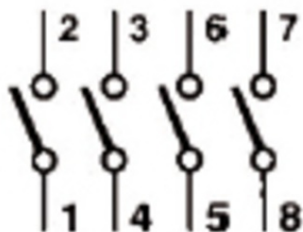

**LOVATO INTRERUPATOR ROTATIV CU CAME, GX SERIES, U MONTAJ  
PE PANOUL. ON/OFF SWITCH, FOUR-POLE ˆ€“ 2 WAFERS ˆ€“  
SCHEME 92, 20A**

Intrerupator rotativ cu came, GX SERIES, U montaj pe panou. ON/OFF SWITCH, FOUR-  
POLE - 2 WAFERS - SCHEME 92, 20A  
Pret: 169,93 lei (TVA inclus)

Detalii online: <https://www.materialeelectrice.ro/intrerupator-rotativ-cu-came-gx-series-u-montaj-pe-panou-on-off-switch-four-pole-2-wafers-scheme-92-20a-125433>