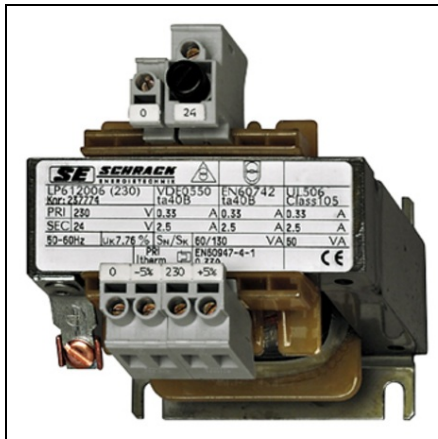

Furnizor: **Sc Trivolt Distribution SRL**
Reg. com.: J23/3300/2016
CIF: RO36421140
Adresa: Strada Apusului nr 3 (primul
sens giratoriu Tehodor Pallady-
Autostrada Soarelui), Catelu, Ilfov
Banca: BRD
IBAN: RO34BRDE441SV13182234410

**SCHRACK TRAF0 CMD.1F. 400V/230V, 100 VA, IP00, PROT. SEC. CU
FUZIBIL**

EAN-Code 9004840210880 Lungime 85,00mm Latime neta 89,00mm Inaltime 91,00mm
Masa neta 2,00kg. disipare 15,00W Versiune transformatoare monofazate de comanda,
de separatie si de siguranta Tensiune intrare AC 400V Tensiune AC la iesire 230V Putere
100VA

Pret: 552,07 lei (TVA inclus)

Detalii online: <https://www.materialelectrice.ro/trafo-cmd-1f-400v-230v-100-va-ip00-prot-sec-cu-fuzibil-179950>