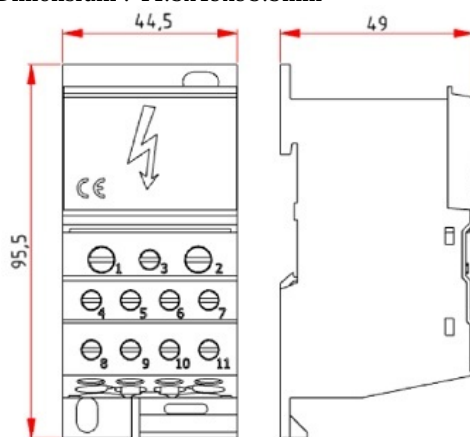

SCHRACK DISTRIBUTOR MONOPOLAR 250A

Clema monopolară 250A
1 x 120mm
2 x 6-35mm
5 x 1,5-16mm
4 x 1,5-10mm
Se monteaza pe sina omega
Dimensiuni : 44.5x49x95.5mm

Pret: 220,01 lei (TVA inclus)

Detalii online: <https://www.materialeelectrice.ro/distribuitoar-monopolar-250a-12355>