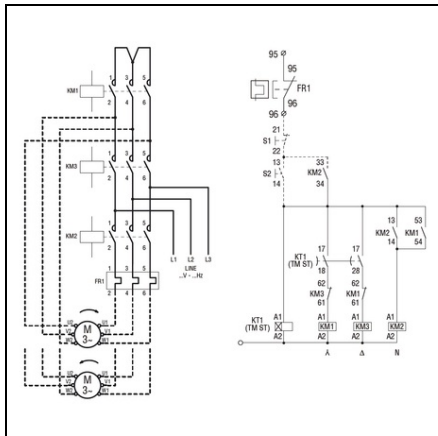

**LOVATO ANSAMBLU COMPLET PORNIRE STEA TRIUNGHI, FARA  
CARCASA, CU RELEU DE TIMP PAN LA 12 SECUNDE SI MAXIM 30  
OPREATII PE ORA , CURENT MAXIM DE LUCRU 480A. BOBINA  
TENSIUNE 110VAC 50/60HZ**

Limitator de cursa, K SERIES, ADJUSTABLE ROLLER LEVER, 2 SIDE CABLE ENTRY.  
DIMENSIONS COMPATIBLE TO EN 50047, METAL BODY, CONTACTS 2NC SLOW  
BREAK. RUBBER ROLLER  
Pret: 0,00 lei (TVA inclus)

Detalii online: <https://www.materialelectrice.ro/ansamblu-complet-pornire-stea-triunghi-fara-carcasa-cu-releu-de-timp-pan-la-12-secunde-si-maxim-30-opreatii-pe-ora-curent-maxim-de-lucru-480a-bobina-tensiune-110vac-50-60hz-123239>