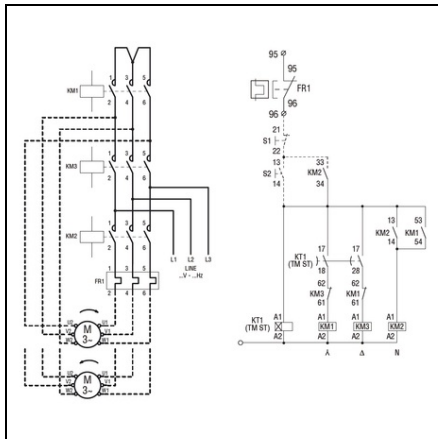

**LOVATO ANSAMBLU COMPLET PORNIRE STEA TRIUNGHI, FARA CARCASA, CU RELEU DE TIMP PAN LA 12 SECUNDE SI MAXIM 30 OPREATII PE ORA , CURENT MAXIM DE LUCRU 310A. BOBINA TENSIUNE 110VAC 50/60HZ**

Limitator de cursa, K SERIES, ADJUSTABLE ROLLER LEVER, 2 SIDE CABLE ENTRY. DIMENSIONS COMPATIBLE TO EN 50047, METAL BODY, CONTACTS 2NC SNAP ACTION. RUBBER ROLLER  
Pret: 0,00 lei (TVA inclus)

Detalii online: <https://www.materialelectrice.ro/ansamblu-complet-pornire-stea-triunghi-fara-carcasa-cu-releu-de-timp-pan-la-12-secunde-si-maxim-30-opreatii-pe-ora-curent-maxim-de-lucru-310a-bobina-tensiune-110vac-50-60hz-123236>