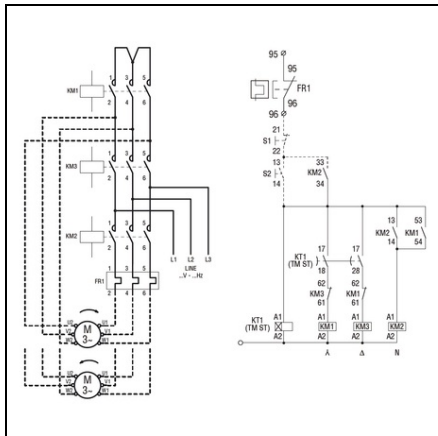

**LOVATO ANSAMBLU COMPLET PORNIRE STEA TRIUNGHI, FARA
CARCASA, CU RELEU DE TIMP PAN LA 12 SECUNDE SI MAXIM 30
OPREATII PE ORA , CURENT MAXIM DE LUCRU 310A. BOBINA
TENSIUNE 24VAC 50/60HZ**

Limitator de cursa, K SERIES, ADJUSTABLE ROLLER LEVER, 2 SIDE CABLE ENTRY.
DIMENSIONS COMPATIBLE TO EN 50047, METAL BODY, CONTACTS 2NO SLOW
BREAK. RUBBER ROLLER
Pret: 0,00 lei (TVA inclus)

Detalii online: <https://www.materialelectrice.ro/ansamblu-complet-pornire-stea-triunghi-fara-carcasa-cu-releu-de-timp-pan-la-12-secunde-si-maxim-30-opreatii-pe-ora-curent-maxim-de-lucru-310a-bobina-tensiune-24vac-50-60hz-123235>