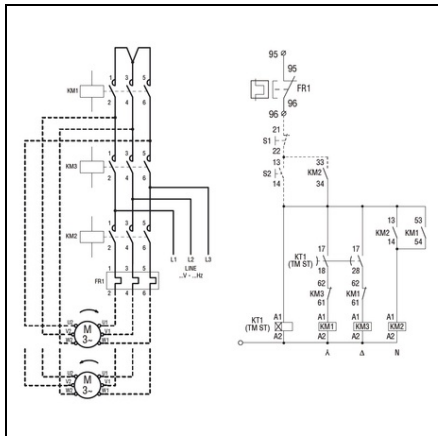

**LOVATO ANSAMBLU COMPLET PORNIRE STEA TRIUNGHI, FARA
CARCASA, CU RELEU DE TIMP PAN LA 12 SECUNDE SI MAXIM 30
OPREATII PE ORA , CURENT MAXIM DE LUCRU 260A. BOBINA
TENSIUNE 110VAC 50/60HZ**

Limitator de cursa, K SERIES, ADJUSTABLE ROLLER LEVER, 2 SIDE CABLE ENTRY.
DIMENSIONS COMPATIBLE TO EN 50047, METAL BODY, CONTACTS 2NC SLOW
BREAK. RUBBER ROLLER
Pret: 0,00 lei (TVA inclus)

Detalii online: <https://www.materialelectrice.ro/ansamblu-complet-pornire-stea-triunghi-fara-carcasa-cu-releu-de-timp-pan-la-12-secunde-si-maxim-30-opreatii-pe-ora-curent-maxim-de-lucru-260a-bobina-tensiune-110vac-50-60hz-123233>