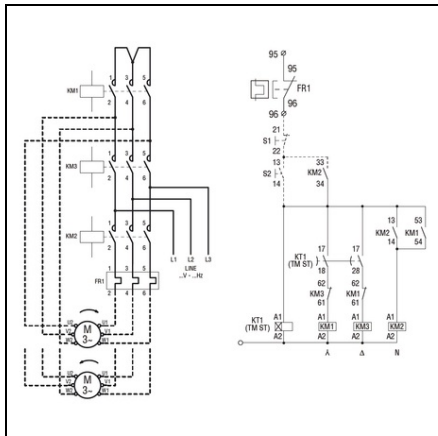

**LOVATO ANSAMBLU COMPLET PORNIRE STEA TRIUNGHI, FARA
CARCASA, CU RELEU DE TIMP PAN LA 12 SECUNDE SI MAXIM 30
OPREATII PE ORA , CURENT MAXIM DE LUCRU 220A. BOBINA
TENSIUNE 48VAC 50/60HZ**

Limitator de cursa, K SERIES, ADJUSTABLE ROLLER LEVER, 2 SIDE CABLE ENTRY.
DIMENSIONS COMPATIBLE TO EN 50047, METAL BODY, CONTACTS 2NC SNAP
ACTION. METAL ROLLER
Pret: 0,00 lei (TVA inclus)

Detalii online: <https://www.materialelectrice.ro/ansamblu-complet-pornire-stea-triunghi-fara-carcasa-cu-releu-de-timp-pan-la-12-secunde-si-maxim-30-opreatii-pe-ora-curent-maxim-de-lucru-220a-bobina-tensiune-48vac-50-60hz-123230>