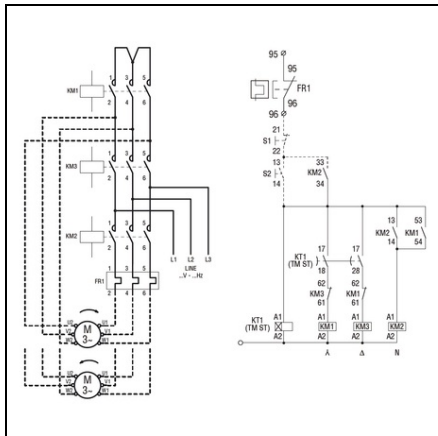

**LOVATO ANSAMBLU COMPLET PORNIRE STEA TRIUNGHI, FARA
CARCASA, CU RELEU DE TIMP PAN LA 12 SECUNDE SI MAXIM 30
OPREATII PE ORA , CURENT MAXIM DE LUCRU 220A. BOBINA
TENSIUNE 24VAC 50/60HZ**

Limitator de cursa, K SERIES, ADJUSTABLE ROLLER LEVER, 2 SIDE CABLE ENTRY.
DIMENSIONS COMPATIBLE TO EN 50047, METAL BODY, CONTACTS 2NC SLOW
BREAK. METAL ROLLER
Pret: 0,00 lei (TVA inclus)

Detalii online: <https://www.materialelectrice.ro/ansamblu-complet-pornire-stea-triunghi-fara-carcasa-cu-releu-de-timp-pan-la-12-secunde-si-maxim-30-opreatii-pe-ora-curent-maxim-de-lucru-220a-bobina-tensiune-24vac-50-60hz-123227>