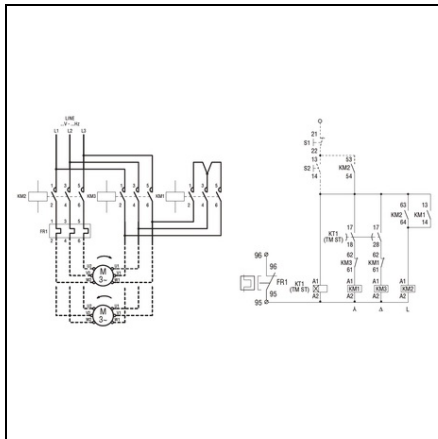

**LOVATO ANSAMBLU COMPLET PORNIRE STEA TRIUNGHI, FARA  
CARCASA, CU RELEU DE TIMP PAN LA 12 SECUNDE SI MAXIM 30  
OPREATII PE ORA , CURENT MAXIM DE LUCRU 145A. BOBINA  
TENSIUNE 48VAC 50/60HZ**

Limitator de cursa, K SERIES, ADJUSTABLE ROLLER LEVER, 2 SIDE CABLE ENTRY.  
DIMENSIONS COMPATIBLE TO EN 50047, METAL BODY, CONTACTS 2NC SNAP  
ACTION. PLASTIC ROLLER  
Pret: 0,00 lei (TVA inclus)

Detalii online: <https://www.materialelectrice.ro/ansamblu-complet-pornire-stea-triunghi-fara-carcasa-cu-releu-de-timp-pan-la-12-secunde-si-maxim-30-opreatii-pe-ora-curent-maxim-de-lucru-145a-bobina-tensiune-48vac-50-60hz-123224>