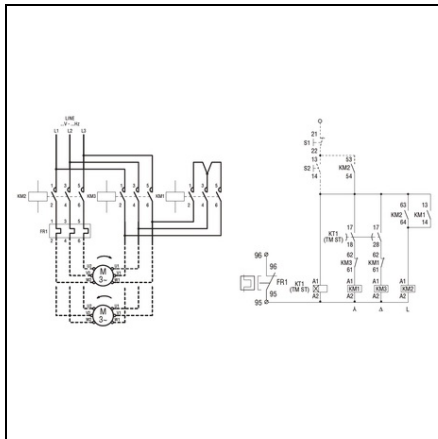

**LOVATO ANSAMBLU COMPLET PORNIRE STEA TRIUNGHI, FARA
CARCASA, CU RELEU DE TIMP PAN LA 12 SECUNDE SI MAXIM 30
OPREATII PE ORA , CURENT MAXIM DE LUCRU 145A. BOBINA
TENSIUNE 400VAC 50/60HZ**

Limitator de cursa, K SERIES, ADJUSTABLE ROLLER LEVER, 2 SIDE CABLE ENTRY.
DIMENSIONS COMPATIBLE TO EN 50047, METAL BODY, CONTACTS 2NO SLOW
BREAK. PLASTIC ROLLER
Pret: 0,00 lei (TVA inclus)

Detalii online: <https://www.materialelectrice.ro/ansamblu-complet-pornire-stea-triunghi-fara-carcasa-cu-releu-de-timp-pan-la-12-secunde-si-maxim-30-opreatii-pe-ora-curent-maxim-de-lucru-145a-bobina-tensiune-400vac-50-60hz-123223>