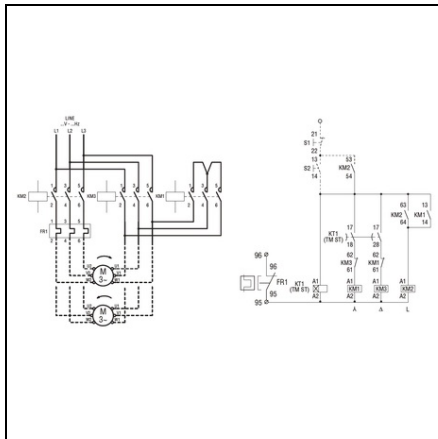

LOVATO ANSAMBLU COMPLET PORNIRE STEA TRIUNGHI, FARA CARCASA, CU RELEU DE TIMP PAN LA 12 SECUNDE SI MAXIM 30 OPREATII PE ORA , CURENT MAXIM DE LUCRU 145A. BOBINA TENSIUNE 24VAC 50/60HZ

Limitator de cursa, K SERIES, ADJUSTABLE ROLLER LEVER, 2 SIDE CABLE ENTRY. DIMENSIONS COMPATIBLE TO EN 50047, METAL BODY, CONTACTS 1NO+1NC SLOW BREAK. PLASTIC ROLLER
Pret: 0,00 lei (TVA inclus)

Detalii online: <https://www.materialelectrice.ro/ansamblu-complet-pornire-stea-triunghi-fara-carcasa-cu-releu-de-timp-pan-la-12-secunde-si-maxim-30-opreatii-pe-ora-curent-maxim-de-lucru-145a-bobina-tensiune-24vac-50-60hz-123222>