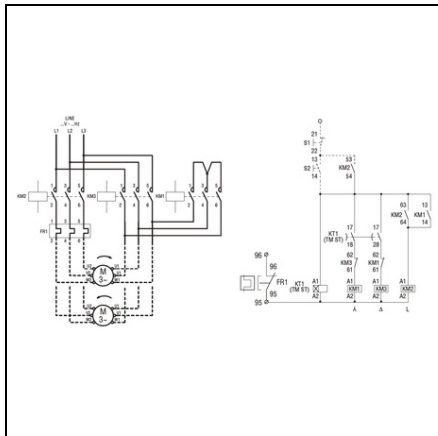

**LOVATO ANSAMBLU COMPLET PORNIRE STEA TRIUNGHI, FARA
CARCASA, CU RELEU DE TIMP PAN LA 12 SECUNDE SI MAXIM 30
OPREATII PE ORA , CURENT MAXIM DE LUCRU 145A. BOBINA
TENSIUNE 230VAC 50/60HZ**

Limitator de cursa, K SERIES, ADJUSTABLE ROLLER LEVER, 2 SIDE CABLE ENTRY.
DIMENSIONS COMPATIBLE TO EN 50047, METAL BODY, CONTACTS 2NC SLOW
BREAK. PLASTIC ROLLER
Pret: 0,00 lei (TVA inclus)

Detalii online: <https://www.materialelectrice.ro/ansamblu-complet-pornire-stea-triunghi-fara-carcasa-cu-releu-de-timp-pan-la-12-secunde-si-maxim-30-opreatii-pe-ora-curent-maxim-de-lucru-145a-bobina-tensiune-230vac-50-60hz-123221>