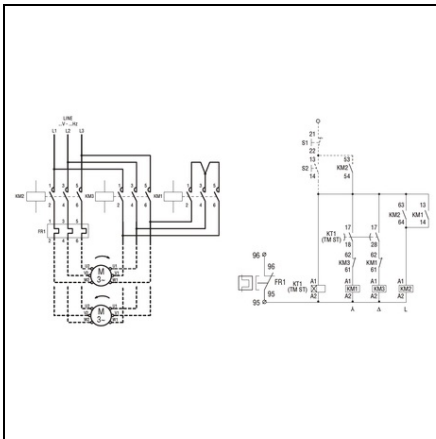

**LOVATO ANSAMBLU COMPLET PORNIRE STEA TRIUNGHI, FARA
CARCASA, CU RELEU DE TIMP PAN LA 12 SECUNDE SI MAXIM 30
OPREATII PE ORA , CURENT MAXIM DE LUCRU 145A. BOBINA
TENSIUNE 110VAC 50/60HZ**

Limitator de cursa, K SERIES, ADJUSTABLE ROLLER LEVER, 2 SIDE CABLE ENTRY.
DIMENSIONS COMPATIBLE TO EN 50047, METAL BODY, CONTACTS 1NO+1NC
SLOW BREAK MAKE BEFORE BREAK. PLASTIC PLUNGER
Pret: 0,00 lei (TVA inclus)

Detalii online: <https://www.materialelectrice.ro/ansamblu-complet-pornire-stea-triunghi-fara-carcasa-cu-releu-de-timp-pan-la-12-secunde-si-maxim-30-opreatii-pe-ora-curent-maxim-de-lucru-145a-bobina-tensiune-110vac-50-60hz-123220>