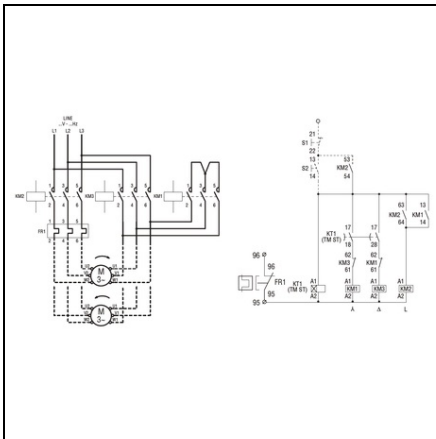

**LOVATO ANSAMBLU COMPLET PORNIRE STEA TRIUNGHI, FARA
CARCASA, CU RELEU DE TIMP PAN LA 12 SECUNDE SI MAXIM 30
OPREATII PE ORA , CURENT MAXIM DE LUCRU 145A. BOBINA
TENSIUNE 24VAC 50/60HZ**

Limitator de cursa, K SERIES, ADJUSTABLE ROLLER LEVER, 2 SIDE CABLE ENTRY.
DIMENSIONS COMPATIBLE TO EN 50047, PLASTIC BODY, CONTACTS 2NC SNAP
ACTION. RUBBER ROLLER
Pret: 0,00 lei (TVA inclus)

Detalii online: <https://www.materialelectrice.ro/ansamblu-complet-pornire-stea-triunghi-fara-carcasa-cu-releu-de-timp-pan-la-12-secunde-si-maxim-30-opreatii-pe-ora-curent-maxim-de-lucru-145a-bobina-tensiune-24vac-50-60hz-123218>