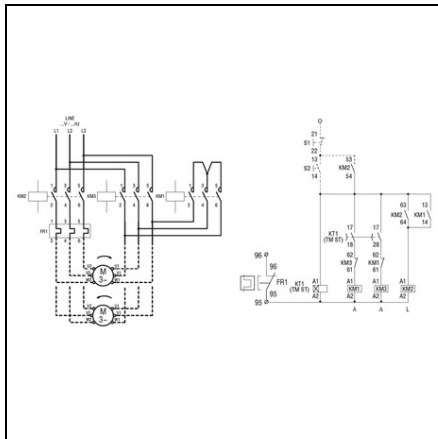

**LOVATO ANSAMBLU COMPLET PORNIRE STEA TRIUNGHI, FARA CARCASA, CU RELEU DE TIMP PAN LA 12 SECUNDE SI MAXIM 30 OPREATII PE ORA , CURENT MAXIM DE LUCRU 145A. BOBINA TENSIUNE 110VAC 50/60HZ**

Limitator de cursa, K SERIES, ADJUSTABLE ROLLER LEVER, 2 SIDE CABLE ENTRY. DIMENSIONS COMPATIBLE TO EN 50047, PLASTIC BODY, CONTACTS 2NO SLOW BREAK. RUBBER ROLLER  
Pret: 0,00 lei (TVA inclus)

Detalii online: <https://www.materialelectrice.ro/ansamblu-complet-pornire-stea-triunghi-fara-carcasa-cu-releu-de-timp-pan-la-12-secunde-si-maxim-30-opreatii-pe-ora-curent-maxim-de-lucru-145a-bobina-tensiune-110vac-50-60hz-123217>