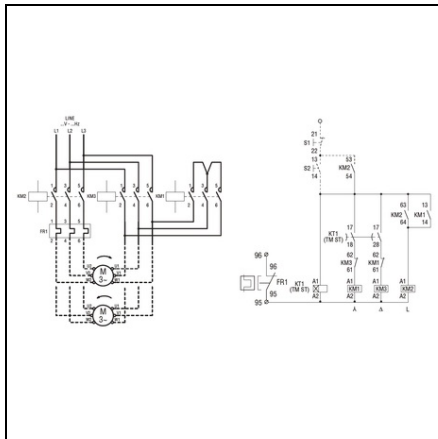

**LOVATO ANSAMBLU COMPLET PORNIRE STEA TRIUNGHI, FARA
CARCASA, CU RELEU DE TIMP PAN LA 12 SECUNDE SI MAXIM 30
OPREATII PE ORA , CURENT MAXIM DE LUCRU 140A. BOBINA
TENSIUNE 24VAC 50/60HZ**

Limitator de cursa, K SERIES, ADJUSTABLE ROLLER LEVER, 2 SIDE CABLE ENTRY.
DIMENSIONS COMPATIBLE TO EN 50047, PLASTIC BODY, CONTACTS 1NO+1NC
SLOW BREAK MAKE BEFORE BREAK. RUBBER ROLLER
Pret: 0,00 lei (TVA inclus)

Detalii online: <https://www.materialelectrice.ro/ansamblu-complet-pornire-stea-triunghi-fara-carcasa-cu-releu-de-timp-pan-la-12-secunde-si-maxim-30-opreatii-pe-ora-curent-maxim-de-lucru-140a-bobina-tensiune-24vac-50-60hz-123214>