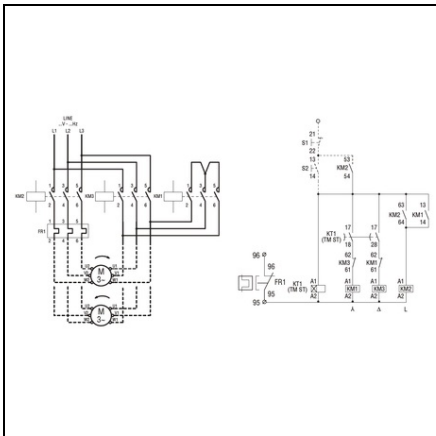

**LOVATO ANSAMBLU COMPLET PORNIRE STEA TRIUNGHI, FARA
CARCASA, CU RELEU DE TIMP PAN LA 12 SECUNDE SI MAXIM 30
OPREATII PE ORA , CURENT MAXIM DE LUCRU 140A. BOBINA
TENSIUNE 230VAC 50/60HZ**

Limitator de cursa, K SERIES, ADJUSTABLE ROLLER LEVER, 2 SIDE CABLE ENTRY.
DIMENSIONS COMPATIBLE TO EN 50047, PLASTIC BODY, CONTACTS 1NO+1NC
SNAP ACTION. RUBBER ROLLER
Pret: 0,00 lei (TVA inclus)

Detalii online: <https://www.materialelectrice.ro/ansamblu-complet-pornire-stea-triunghi-fara-carcasa-cu-releu-de-timp-pan-la-12-secunde-si-maxim-30-opreatii-pe-ora-curent-maxim-de-lucru-140a-bobina-tensiune-230vac-50-60hz-123213>