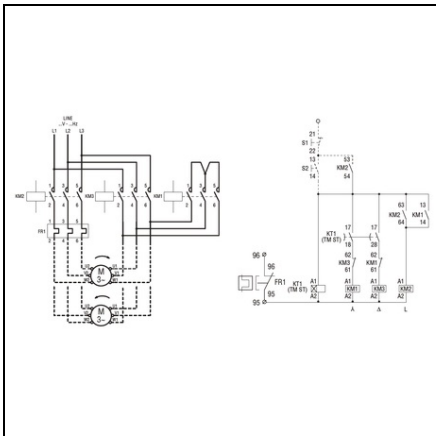

**LOVATO ANSAMBLU COMPLET PORNIRE STEA TRIUNGHI, FARA
CARCASA, CU RELEU DE TIMP PAN LA 12 SECUNDE SI MAXIM 30
OPREATII PE ORA , CURENT MAXIM DE LUCRU 140A. BOBINA
TENSIUNE 220VAC 60HZ**

Limitator de cursa, K SERIES, ADJUSTABLE ROLLER LEVER, 2 SIDE CABLE ENTRY.
DIMENSIONS COMPATIBLE TO EN 50047, PLASTIC BODY, CONTACTS 2NC SNAP
ACTION. RUBBER ROLLER
Pret: 0,00 lei (TVA inclus)

Detalii online: <https://www.materialelectrice.ro/ansamblu-complet-pornire-stea-triunghi-fara-carcasa-cu-releu-de-timp-pan-la-12-secunde-si-maxim-30-opreatii-pe-ora-curent-maxim-de-lucru-140a-bobina-tensiune-220vac-60hz-123212>