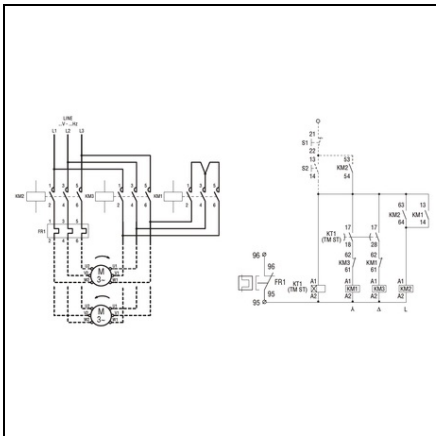

**LOVATO ANSAMBLU COMPLET PORNIRE STEA TRIUNGHI, FARA
CARCASA, CU RELEU DE TIMP PAN LA 12 SECUNDE SI MAXIM 30
OPREATII PE ORA , CURENT MAXIM DE LUCRU 140A. BOBINA
TENSIUNE 110VAC 50/60HZ**

Limitator de cursa, K SERIES, ADJUSTABLE ROLLER LEVER, 2 SIDE CABLE ENTRY.
DIMENSIONS COMPATIBLE TO EN 50047, PLASTIC BODY, CONTACTS 2NO SLOW
BREAK. RUBBER ROLLER
Pret: 0,00 lei (TVA inclus)

Detalii online: <https://www.materialelectrice.ro/ansamblu-complet-pornire-stea-triunghi-fara-carcasa-cu-releu-de-timp-pan-la-12-secunde-si-maxim-30-opreatii-pe-ora-curent-maxim-de-lucru-140a-bobina-tensiune-110vac-50-60hz-123211>