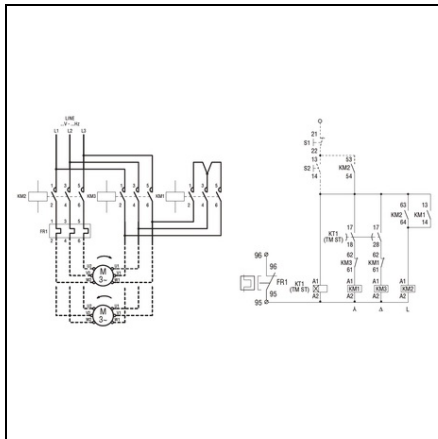

**LOVATO ANSAMBLU COMPLET PORNIRE STEA TRIUNGHI, FARA
CARCASA, CU RELEU DE TIMP PAN LA 12 SECUNDE SI MAXIM 30
OPREATII PE ORA , CURENT MAXIM DE LUCRU 140A. BOBINA
TENSIUNE 48VAC 60HZ**

Limitator de cursa, K SERIES, ADJUSTABLE ROLLER LEVER, 2 SIDE CABLE ENTRY.
DIMENSIONS COMPATIBLE TO EN 50047, PLASTIC BODY, CONTACTS 1NO+1NC
SLOW BREAK. RUBBER ROLLER
Pret: 0,00 lei (TVA inclus)

Detalii online: <https://www.materialelectrice.ro/ansamblu-complet-pornire-stea-triunghi-fara-carcasa-cu-releu-de-timp-pan-la-12-secunde-si-maxim-30-opreatii-pe-ora-curent-maxim-de-lucru-140a-bobina-tensiune-48vac-60hz-123210>