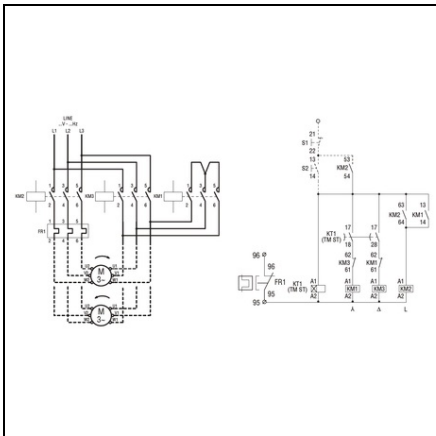

**LOVATO ANSAMBLU COMPLET PORNIRE STEA TRIUNGHI, FARA
CARCASA, CU RELEU DE TIMP PAN LA 12 SECUNDE SI MAXIM 30
OPREATII PE ORA , CURENT MAXIM DE LUCRU 110A. BOBINA
TENSIUNE 220VAC 60HZ**

Limitator de cursa, K SERIES, ADJUSTABLE ROLLER LEVER, 2 SIDE CABLE ENTRY.
DIMENSIONS COMPATIBLE TO EN 50047, PLASTIC BODY, CONTACTS 1NO+1NC
SNAP ACTION. METAL ROLLER
Pret: 0,00 lei (TVA inclus)

Detalii online: <https://www.materialelectrice.ro/ansamblu-complet-pornire-stea-triunghi-fara-carcasa-cu-releu-de-timp-pan-la-12-secunde-si-maxim-30-opreatii-pe-ora-curent-maxim-de-lucru-110a-bobina-tensiune-220vac-60hz-123201>