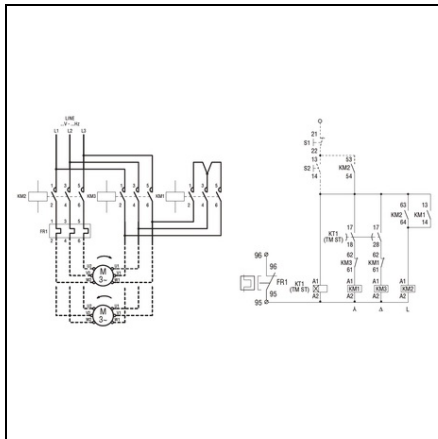

**LOVATO ANSAMBLU COMPLET PORNIRE STEA TRIUNGHI, FARA
CARCASA, CU RELEU DE TIMP PAN LA 12 SECUNDE SI MAXIM 30
OPREATII PE ORA , CURENT MAXIM DE LUCRU 110A. BOBINA
TENSIUNE 110VAC 50/60HZ**

Limitator de cursa, K SERIES, ADJUSTABLE ROLLER LEVER, 2 SIDE CABLE ENTRY.
DIMENSIONS COMPATIBLE TO EN 50047, PLASTIC BODY, CONTACTS 2NC SNAP
ACTION. PLASTIC ROLLER
Pret: 0,00 lei (TVA inclus)

Detalii online: <https://www.materialelectrice.ro/ansamblu-complet-pornire-stea-triunghi-fara-carcasa-cu-releu-de-timp-pan-la-12-secunde-si-maxim-30-opreatii-pe-ora-curent-maxim-de-lucru-110a-bobina-tensiune-110vac-50-60hz-123200>