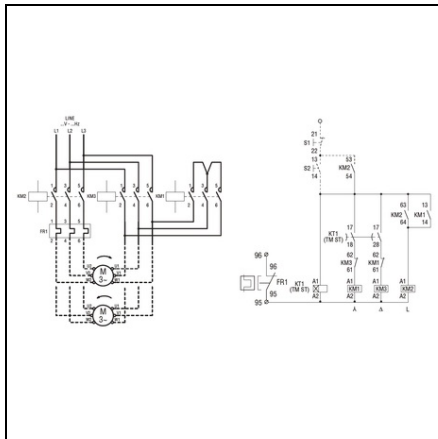

**LOVATO ANSAMBLU COMPLET PORNIRE STEA TRIUNGHI, FARA  
CARCASA, CU RELEU DE TIMP PAN LA 12 SECUNDE SI MAXIM 30  
OPREATII PE ORA , CURENT MAXIM DE LUCRU 110A. BOBINA  
TENSIUNE 24VAC 50/60HZ**

Limitator de cursa, K SERIES, ADJUSTABLE ROLLER LEVER, 2 SIDE CABLE ENTRY.  
DIMENSIONS COMPATIBLE TO EN 50047, PLASTIC BODY, CONTACTS 2NO SLOW  
BREAK. PLASTIC ROLLER  
Pret: 0,00 lei (TVA inclus)

Detalii online: <https://www.materialelectrice.ro/ansamblu-complet-pornire-stea-triunghi-fara-carcasa-cu-releu-de-timp-pan-la-12-secunde-si-maxim-30-opreatii-pe-ora-curent-maxim-de-lucru-110a-bobina-tensiune-24vac-50-60hz-123199>