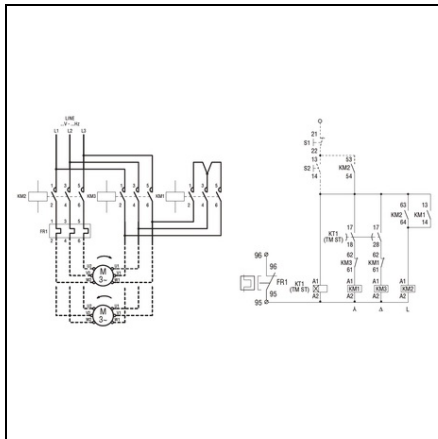

**LOVATO ANSAMBLU COMPLET PORNIRE STEA TRIUNGHI, FARA
CARCASA, CU RELEU DE TIMP PAN LA 12 SECUNDE SI MAXIM 30
OPREATII PE ORA , CURENT MAXIM DE LUCRU 85A. BOBINA
TENSIUNE 48VAC 50/60HZ**

Limitator de cursa, K SERIES, ADJUSTABLE ROLLER LEVER, 2 SIDE CABLE ENTRY.
DIMENSIONS COMPATIBLE TO EN 50047, PLASTIC BODY, CONTACTS 2NC SLOW
BREAK. PLASTIC ROLLER
Pret: 0,00 lei (TVA inclus)

Detalii online: <https://www.materialelectrice.ro/ansamblu-complet-pornire-stea-triunghi-fara-carcasa-cu-releu-de-timp-pan-la-12-secunde-si-maxim-30-opreatii-pe-ora-curent-maxim-de-lucru-85a-bobina-tensiune-48vac-50-60hz-123197>