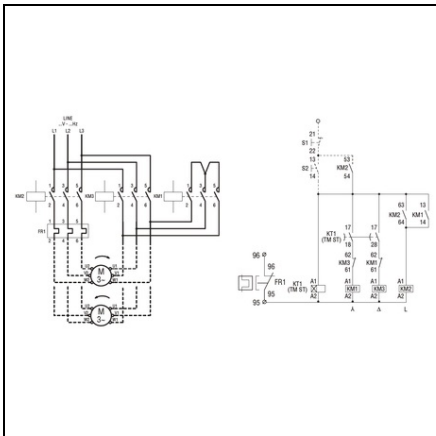

**LOVATO ANSAMBLU COMPLET PORNIRE STEA TRIUNGHI, FARA
CARCASA, CU RELEU DE TIMP PAN LA 12 SECUNDE SI MAXIM 30
OPREATII PE ORA , CURENT MAXIM DE LUCRU 85A. BOBINA
TENSIUNE 24VAC 50/60HZ**

Limitator de cursa, K SERIES, ADJUSTABLE ROLLER LEVER, 1 BOTTOM CABLE
ENTRY. DIMENSIONS TO EN 50047, METAL BODY, CONTACTS 2NC SNAP ACTION.
RUBBER ROLLER WITH OFFSET ALIGNMENT
Pret: 0,00 lei (TVA inclus)

Detalii online: <https://www.materialelectrice.ro/ansamblu-complet-pornire-stea-triunghi-fara-carcasa-cu-releu-de-timp-pan-la-12-secunde-si-maxim-30-opreatii-pe-ora-curent-maxim-de-lucru-85a-bobina-tensiune-24vac-50-60hz-123194>