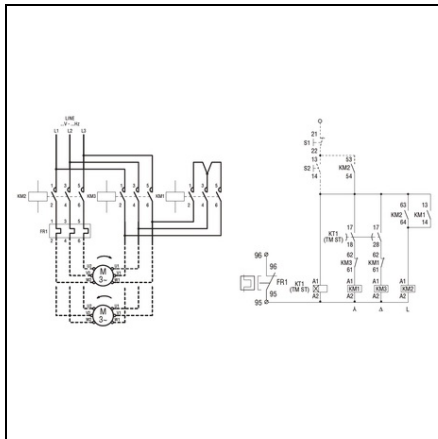

**LOVATO ANSAMBLU COMPLET PORNIRE STEA TRIUNGHI, FARA  
CARCASA, CU RELEU DE TIMP PAN LA 12 SECUNDE SI MAXIM 30  
OPREATII PE ORA , CURENT MAXIM DE LUCRU 85A. BOBINA  
TENSIUNE 110VAC 50/60HZ**

Limitator de cursa, K SERIES, ADJUSTABLE ROLLER LEVER, 1 BOTTOM CABLE  
ENTRY. DIMENSIONS TO EN 50047, METAL BODY, CONTACTS 2NO SLOW BREAK.  
RUBBER ROLLER WITH OFFSET ALIGNMENT  
Pret: 0,00 lei (TVA inclus)

Detalii online: <https://www.materialelectrice.ro/ansamblu-complet-pornire-stea-triunghi-fara-carcasa-cu-releu-de-timp-pan-la-12-secunde-si-maxim-30-opreatii-pe-ora-curent-maxim-de-lucru-85a-bobina-tensiune-110vac-50-60hz-123192>