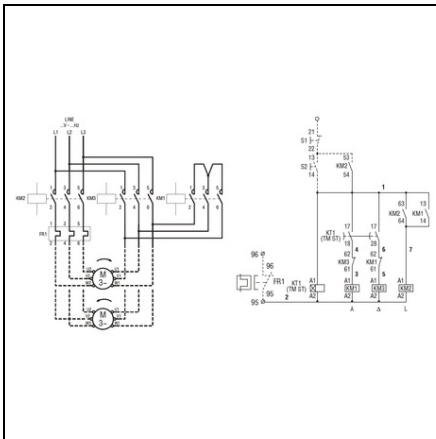

**LOVATO ANSAMBLU COMPLET PORNIRE STEA TRIUNGHI, FARA  
CARCASA, CU RELEU DE TIMP PAN LA 12 SECUNDE SI MAXIM 30  
OPREATII PE ORA , CURENT MAXIM DE LUCRU 110A. BOBINA  
TENSIUNE 230VAC 50/60HZ**

Limitator de cursa, K SERIES, ADJUSTABLE ROLLER LEVER, 1 BOTTOM CABLE  
ENTRY. DIMENSIONS TO EN 50047, METAL BODY, CONTACTS 2NO SLOW BREAK.  
PLASTIC ROLLER

Pret: 6 456,44 lei (TVA inclus)

Detalii online: <https://www.materialelectrice.ro/ansamblu-complet-pornire-stea-triunghi-fara-carcasa-cu-releu-de-timp-pan-la-12-secunde-si-maxim-30-opreatii-pe-ora-curent-maxim-de-lucru-110a-bobina-tensiune-230vac-50-60hz-123165>