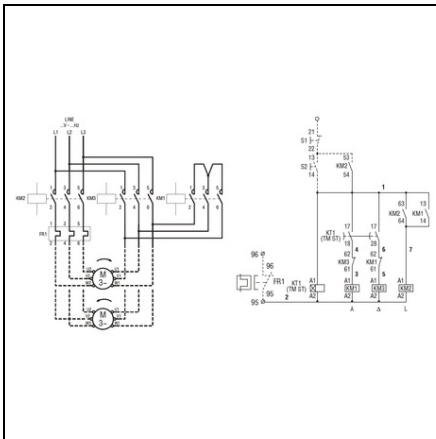

**LOVATO ANSAMBLU COMPLET PORNIRE STEA TRIUNGHI, FARA
CARCASA, CU RELEU DE TIMP PAN LA 12 SECUNDE SI MAXIM 30
OPREATII PE ORA , CURENT MAXIM DE LUCRU 85A. BOBINA
TENSIUNE 400VAC 50/60HZ**

Limitator de cursa, K SERIES, ADJUSTABLE ROLLER LEVER, 1 BOTTOM CABLE
ENTRY. DIMENSIONS TO EN 50047, METAL BODY, CONTACTS 1NO+1NC SLOW
BREAK. PLASTIC ROLLER
Pret: 5 671,35 lei (TVA inclus)

Detalii online: <https://www.materialelectrice.ro/ansamblu-complet-pornire-stea-triunghi-fara-carcasa-cu-releu-de-timp-pan-la-12-secunde-si-maxim-30-opreatii-pe-ora-curent-maxim-de-lucru-85a-bobina-tensiune-400vac-50-60hz-123163>