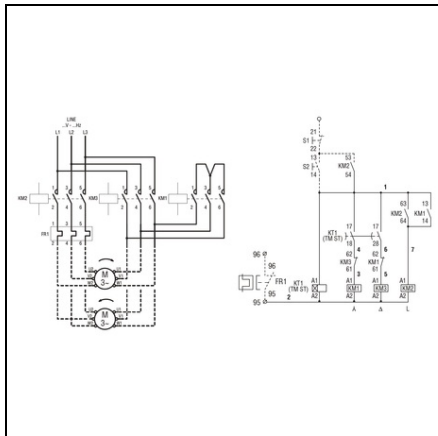

LOVATO ANSAMBLU COMPLET PORNIRE STEA TRIUNGHI, FARA CARCASA, CU RELEU DE TIMP PAN LA 12 SECUNDE SI MAXIM 30 OPREATII PE ORA , CURENT MAXIM DE LUCRU 85A. BOBINA TENSUINE 230VAC 50/60HZ

Limitator de cursa, K SERIES, ADJUSTABLE ROLLER LEVER, 1 BOTTOM CABLE ENTRY. DIMENSIONS TO EN 50047, METAL BODY, CONTACTS 3NC SLOW BREAK. PLASTIC ROLLER

Pret: 5 671,69 lei (TVA inclus)

Detalii online: <https://www.materialelectrice.ro/ansamblu-complet-pornire-stea-triunghi-fara-carcasa-cu-releu-de-timp-pan-la-12-secunde-si-maxim-30-opreatii-pe-ora-curent-maxim-de-lucru-85a-bobina-tensiune-230vac-50-60hz-123162>