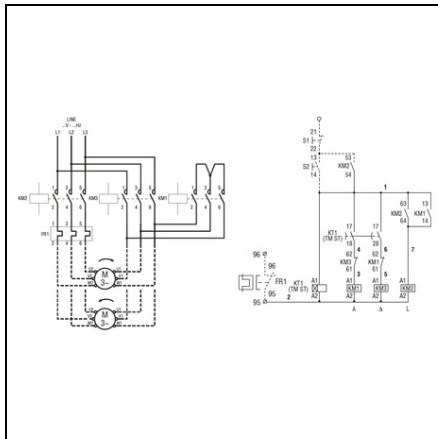

**LOVATO ANSAMBLU COMPLET PORNIRE STEA TRIUNGHI, FARA
CARCASA, CU RELEU DE TIMP PAN LA 12 SECUNDE SI MAXIM 30
OPREATII PE ORA , CURENT MAXIM DE LUCRU 85A. BOBINA
TENSIUNE 110VAC 50/60HZ**

Limitator de cursa, K SERIES, ADJUSTABLE ROLLER LEVER, 1 BOTTOM CABLE
ENTRY. DIMENSIONS TO EN 50047, METAL BODY, CONTACTS 2NC SLOW BREAK.
PLASTIC ROLLER

Pret: 5 665,54 lei (TVA inclus)

Detalii online: <https://www.materialelectrice.ro/ansamblu-complet-pornire-stea-triunghi-fara-carcasa-cu-releu-de-timp-pan-la-12-secunde-si-maxim-30-opreatii-pe-ora-curent-maxim-de-lucru-85a-bobina-tensiune-110vac-50-60hz-123161>