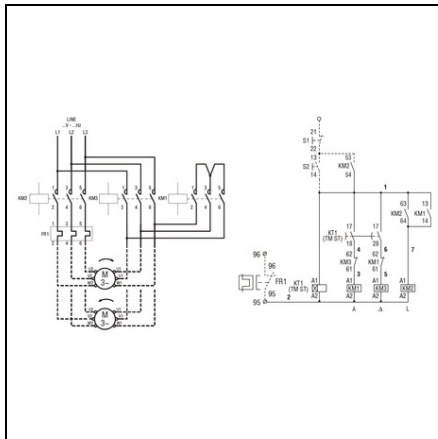

**LOVATO ANSAMBLU COMPLET PORNIRE STEA TRIUNGHI, FARA  
CARCASA, CU RELEU DE TIMP PAN LA 12 SECUNDE SI MAXIM 30  
OPREATII PE ORA , CURENT MAXIM DE LUCRU 85A. BOBINA  
TENSIUNE 24VAC 60HZ**

Limitator de cursa, K SERIES, ADJUSTABLE ROLLER LEVER, 1 BOTTOM CABLE  
ENTRY. DIMENSIONS TO EN 50047, METAL BODY, CONTACTS 2NC INDEPENDENT.  
PLASTIC ROLLER

Pret: 5 671,69 lei (TVA inclus)

Detalii online: <https://www.materialelectrice.ro/ansamblu-complet-pornire-stea-triunghi-fara-carcasa-cu-releu-de-timp-pan-la-12-secunde-si-maxim-30-opreatii-pe-ora-curent-maxim-de-lucru-85a-bobina-tensiune-24vac-60hz-123160>