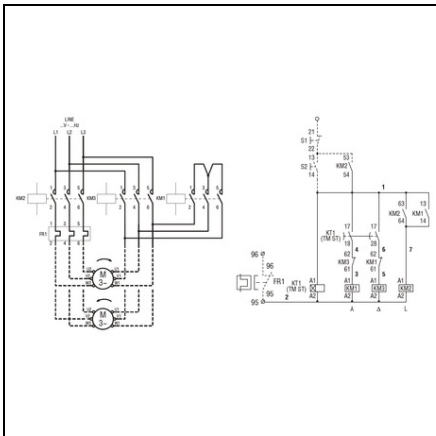

**LOVATO ANSAMBLU COMPLET PORNIRE STEA TRIUNGHI, FARA
CARCASA, CU RELEU DE TIMP PAN LA 12 SECUNDE SI MAXIM 30
OPREATII PE ORA , CURENT MAXIM DE LUCRU 85A. BOBINA
TENSIUNE 24VAC 50/60HZ**

Limitator de cursa, K SERIES, ADJUSTABLE ROLLER LEVER, 1 BOTTOM CABLE
ENTRY. DIMENSIONS TO EN 50047, METAL BODY, CONTACTS 1NO+1NC SLOW
BREAK MAKE BEFORE BREAK. PLASTIC PLUNGER
Pret: 5 665,54 lei (TVA inclus)

Detalii online: <https://www.materialelectrice.ro/ansamblu-complet-pornire-stea-triunghi-fara-carcasa-cu-releu-de-timp-pan-la-12-secunde-si-maxim-30-opreatii-pe-ora-curent-maxim-de-lucru-85a-bobina-tensiune-24vac-50-60hz-123159>