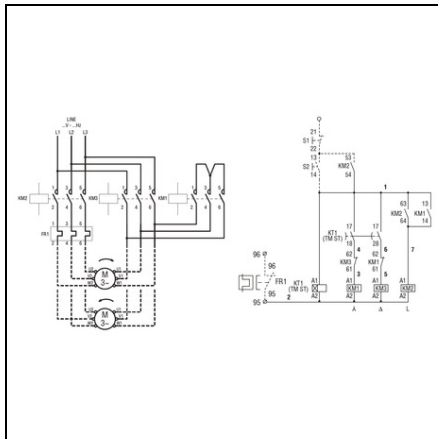

**LOVATO ANSAMBLU COMPLET PORNIRE STEA TRIUNGHI, FARA
CARCASA, CU RELEU DE TIMP PAN LA 12 SECUNDE SI MAXIM 30
OPREATII PE ORA , CURENT MAXIM DE LUCRU 60A. BOBINA
TENSIUNE 400VAC 50/60HZ**

Limitator de cursa, K SERIES, ADJUSTABLE ROLLER LEVER, 1 BOTTOM CABLE
ENTRY. DIMENSIONS TO EN 50047, PLASTIC BODY, CONTACTS 1NO+1NC SNAP
ACTION. RUBBER ROLLER WITH OFFSET ALIGNMENT
Pret: 4 529,51 lei (TVA inclus)

Detalii online: <https://www.materialelectrice.ro/ansamblu-complet-pornire-stea-triunghi-fara-carcasa-cu-releu-de-timp-pan-la-12-secunde-si-maxim-30-opreatii-pe-ora-curent-maxim-de-lucru-60a-bobina-tensiune-400vac-50-60hz-123158>