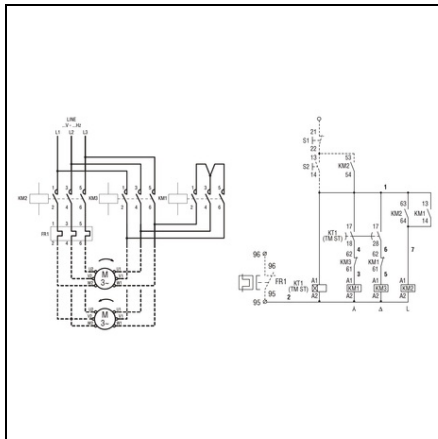

**LOVATO ANSAMBLU COMPLET PORNIRE STEA TRIUNGHI, FARA  
CARCASA, CU RELEU DE TIMP PAN LA 12 SECUNDE SI MAXIM 30  
OPREATII PE ORA , CURENT MAXIM DE LUCRU 60A. BOBINA  
TENSIUNE 230VAC 50/60HZ**

Limitator de cursa, K SERIES, ADJUSTABLE ROLLER LEVER, 1 BOTTOM CABLE  
ENTRY. DIMENSIONS TO EN 50047, PLASTIC BODY, CONTACTS 2NC SNAP ACTION.  
RUBBER ROLLER WITH OFFSET ALIGNMENT  
Pret: 4 529,51 lei (TVA inclus)

Detalii online: <https://www.materialelectrice.ro/ansamblu-complet-pornire-stea-triunghi-fara-carcasa-cu-releu-de-timp-pan-la-12-secunde-si-maxim-30-opreatii-pe-ora-curent-maxim-de-lucru-60a-bobina-tensiune-230vac-50-60hz-123157>