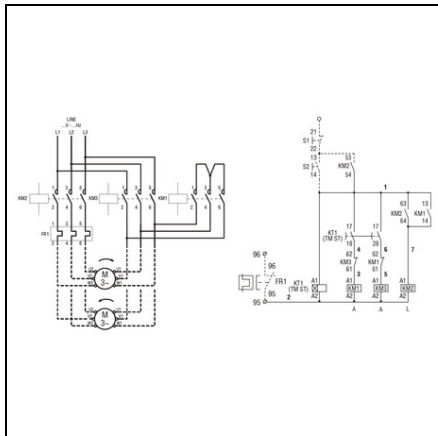

**LOVATO ANSAMBLU COMPLET PORNIRE STEA TRIUNGHI, FARA
CARCASA, CU RELEU DE TIMP PAN LA 12 SECUNDE SI MAXIM 30
OPREATII PE ORA , CURENT MAXIM DE LUCRU 60A. BOBINA
TENSUINE 110VAC 50/60HZ**

Limitator de cursa, K SERIES, ADJUSTABLE ROLLER LEVER, 1 BOTTOM CABLE
ENTRY. DIMENSIONS TO EN 50047, PLASTIC BODY, CONTACTS 2NO+1NC SLOW
BREAK. RUBBER ROLLER WITH OFFSET ALIGNMENT
Pret: 4 534,43 lei (TVA inclus)

Detalii online: <https://www.materialelectrice.ro/ansamblu-complet-pornire-stea-triunghi-fara-carcasa-cu-releu-de-timp-pan-la-12-secunde-si-maxim-30-opreatii-pe-ora-curent-maxim-de-lucru-60a-bobina-tensuine-110vac-50-60hz-123156>