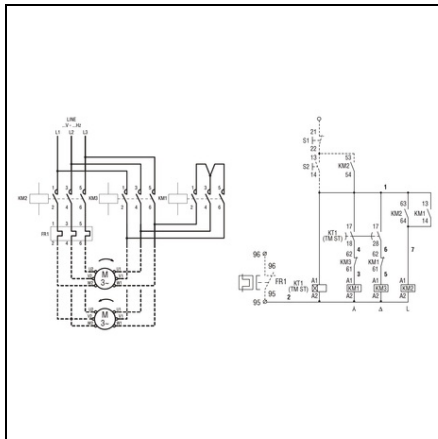

**LOVATO ANSAMBLU COMPLET PORNIRE STEA TRIUNGHI, FARA
CARCASA, CU RELEU DE TIMP PAN LA 12 SECUNDE SI MAXIM 30
OPREATII PE ORA , CURENT MAXIM DE LUCRU 60A. BOBINA
TENSIUNE 24VAC 50/60HZ**

Limitator de cursa, K SERIES, ADJUSTABLE ROLLER LEVER, 1 BOTTOM CABLE
ENTRY. DIMENSIONS TO EN 50047, PLASTIC BODY, CONTACTS 2NO SLOW BREAK.
RUBBER ROLLER WITH OFFSET ALIGNMENT
Pret: 4 533,97 lei (TVA inclus)

Detalii online: <https://www.materialelectrice.ro/ansamblu-complet-pornire-stea-triunghi-fara-carcasa-cu-releu-de-timp-pan-la-12-secunde-si-maxim-30-opreatii-pe-ora-curent-maxim-de-lucru-60a-bobina-tensiune-24vac-50-60hz-123155>