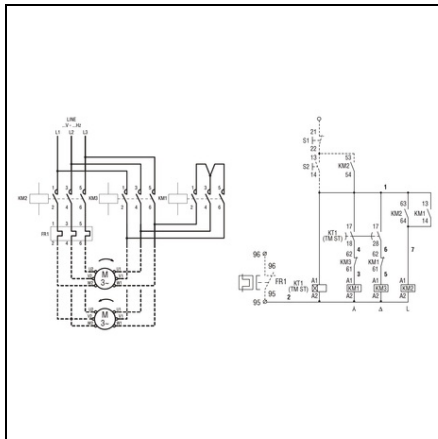

**LOVATO ANSAMBLU COMPLET PORNIRE STEA TRIUNGHI, FARA  
CARCASA, CU RELEU DE TIMP PAN LA 12 SECUNDE SI MAXIM 30  
OPREATII PE ORA , CURENT MAXIM DE LUCRU 50A. BOBINA  
TENSIUNE 110VAC 50/60HZ**

Limitator de cursa, K SERIES, ADJUSTABLE ROLLER LEVER, 1 BOTTOM CABLE  
ENTRY. DIMENSIONS TO EN 50047, PLASTIC BODY, CONTACTS 1NO+1NC SLOW  
BREAK. RUBBER ROLLER WITH OFFSET ALIGNMENT  
Pret: 4 033,56 lei (TVA inclus)

Detalii online: <https://www.materialelectrice.ro/ansamblu-complet-pornire-stea-triunghi-fara-carcasa-cu-releu-de-timp-pan-la-12-secunde-si-maxim-30-opreatii-pe-ora-curent-maxim-de-lucru-50a-bobina-tensiune-110vac-50-60hz-123153>