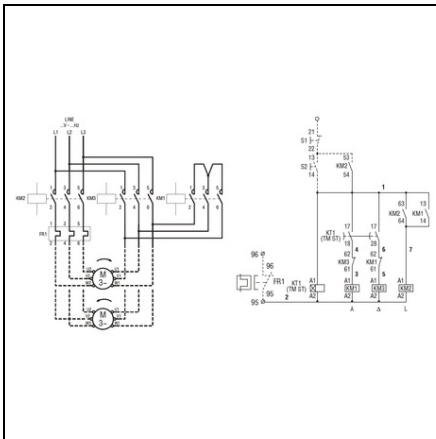

**LOVATO ANSAMBLU COMPLET PORNIRE STEA TRIUNGHI, FARA CARCASA, CU RELEU DE TIMP PAN LA 12 SECUNDE SI MAXIM 30 OPREATII PE ORA , CURENT MAXIM DE LUCRU 50A. BOBINA TENSUINE 110VAC 50/60HZ**

Limitator de cursa, K SERIES, ADJUSTABLE ROLLER LEVER, 1 BOTTOM CABLE ENTRY. DIMENSIONS TO EN 50047, PLASTIC BODY, CONTACTS 1NO+1NC SLOW BREAK. RUBBER ROLLER WITH OFFSET ALIGNMENT  
Pret: 4 037,53 lei (TVA inclus)

Detalii online: <https://www.materialelectrice.ro/ansamblu-complet-pornire-stea-triunghi-fara-carcasa-cu-releu-de-timp-pan-la-12-secunde-si-maxim-30-opreatii-pe-ora-curent-maxim-de-lucru-50a-bobina-tensiune-110vac-50-60hz-123153>