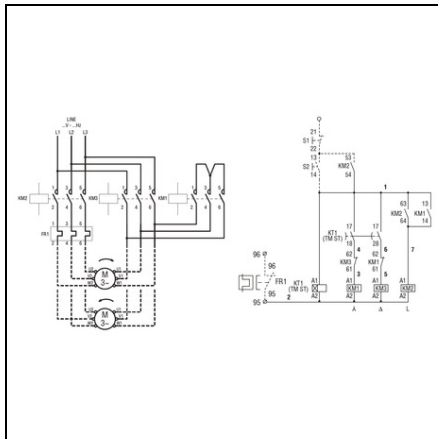

**LOVATO ANSAMBLU COMPLET PORNIRE STEA TRIUNGHI, FARA
CARCASA, CU RELEU DE TIMP PAN LA 12 SECUNDE SI MAXIM 30
OPREATII PE ORA , CURENT MAXIM DE LUCRU 50A. BOBINA
TENSIUNE 24VAC 50/60HZ**

Limitator de cursa, K SERIES, ADJUSTABLE ROLLER LEVER, 1 BOTTOM CABLE
ENTRY. DIMENSIONS TO EN 50047, PLASTIC BODY, CONTACTS 3NC SLOW BREAK.
RUBBER ROLLER WITH OFFSET ALIGNMENT
Pret: 4 033,56 lei (TVA inclus)

Detalii online: <https://www.materialelectrice.ro/ansamblu-complet-pornire-stea-triunghi-fara-carcasa-cu-releu-de-timp-pan-la-12-secunde-si-maxim-30-opreatii-pe-ora-curent-maxim-de-lucru-50a-bobina-tensiune-24vac-50-60hz-123152>