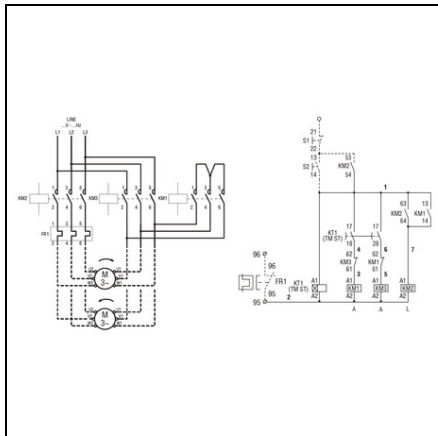

**LOVATO ANSAMBLU COMPLET PORNIRE STEA TRIUNGHI, FARA
CARCASA, CU RELEU DE TIMP PAN LA 12 SECUNDE SI MAXIM 30
OPREATII PE ORA , CURENT MAXIM DE LUCRU 50A. BOBINA
TENSIUNE 24VAC 50/60HZ**

Limitator de cursa, K SERIES, ADJUSTABLE ROLLER LEVER, 1 BOTTOM CABLE
ENTRY. DIMENSIONS TO EN 50047, PLASTIC BODY, CONTACTS 3NC SLOW BREAK.
RUBBER ROLLER WITH OFFSET ALIGNMENT
Pret: 4 037,53 lei (TVA inclus)

Detalii online: <https://www.materialelectrice.ro/ansamblu-complet-pornire-stea-triunghi-fara-carcasa-cu-releu-de-timp-pan-la-12-secunde-si-maxim-30-opreatii-pe-ora-curent-maxim-de-lucru-50a-bobina-tensiune-24vac-50-60hz-123152>