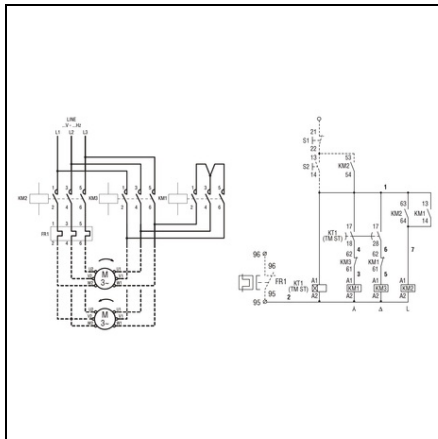

**LOVATO ANSAMBLU COMPLET PORNIRE STEA TRIUNGHI, FARA
CARCASA, CU RELEU DE TIMP PAN LA 12 SECUNDE SI MAXIM 30
OPREATII PE ORA , CURENT MAXIM DE LUCRU 43A. BOBINA
TENSIUNE 400VAC 50/60HZ**

Limitator de cursa, K SERIES, ADJUSTABLE ROLLER LEVER, 1 BOTTOM CABLE
ENTRY. DIMENSIONS TO EN 50047, PLASTIC BODY, CONTACTS 2NC SLOW BREAK.
RUBBER ROLLER WITH OFFSET ALIGNMENT
Pret: 3 569,69 lei (TVA inclus)

Detalii online: <https://www.materialelectrice.ro/ansamblu-complet-pornire-stea-triunghi-fara-carcasa-cu-releu-de-timp-pan-la-12-secunde-si-maxim-30-opreatii-pe-ora-curent-maxim-de-lucru-43a-bobina-tensiune-400vac-50-60hz-123151>