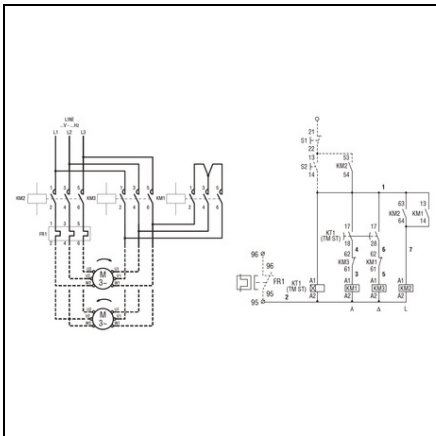

**LOVATO ANSAMBLU COMPLET PORNIRE STEA TRIUNGHI, FARA
CARCASA, CU RELEU DE TIMP PAN LA 12 SECUNDE SI MAXIM 30
OPREATII PE ORA , CURENT MAXIM DE LUCRU 43A. BOBINA
TENSIUNE 230VAC 50/60HZ**

Limitator de cursa, K SERIES, ADJUSTABLE ROLLER LEVER, 1 BOTTOM CABLE ENTRY. DIMENSIONS TO EN 50047, PLASTIC BODY, CONTACTS 1NO+1NC SLOW BREAK MAKE BEFORE BREAK. RUBBER ROLLER WITH OFFSET ALIGNMENT
Pret: 3 570,84 lei (TVA inclus)

Detalii online: <https://www.materialelectrice.ro/ansamblu-complet-pornire-stea-triunghi-fara-carcasa-cu-releu-de-timp-pan-la-12-secunde-si-maxim-30-opreatii-pe-ora-curent-maxim-de-lucru-43a-bobina-tensiune-230vac-50-60hz-123150>