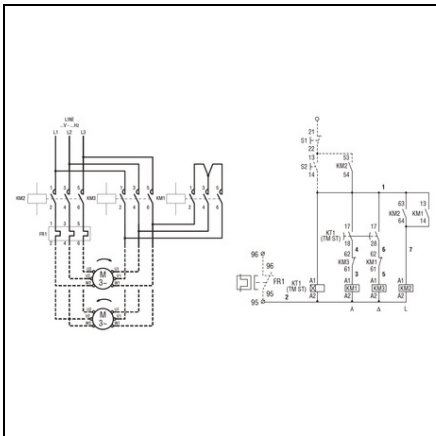

**LOVATO ANSAMBLU COMPLET PORNIRE STEA TRIUNGHI, FARA
CARCASA, CU RELEU DE TIMP PAN LA 12 SECUNDE SI MAXIM 30
OPREATII PE ORA , CURENT MAXIM DE LUCRU 43A. BOBINA
TENSIUNE 110VAC 50/60HZ**

Limitator de cursa, K SERIES, ADJUSTABLE ROLLER LEVER, 1 BOTTOM CABLE
ENTRY. DIMENSIONS TO EN 50047, PLASTIC BODY, CONTACTS 1NO+1NC SNAP
ACTION. RUBBER ROLLER
Pret: 3 570,84 lei (TVA inclus)

Detalii online: <https://www.materialelectrice.ro/ansamblu-complet-pornire-stea-triunghi-fara-carcasa-cu-releu-de-timp-pan-la-12-secunde-si-maxim-30-opreatii-pe-ora-curent-maxim-de-lucru-43a-bobina-tensiune-110vac-50-60hz-123149>