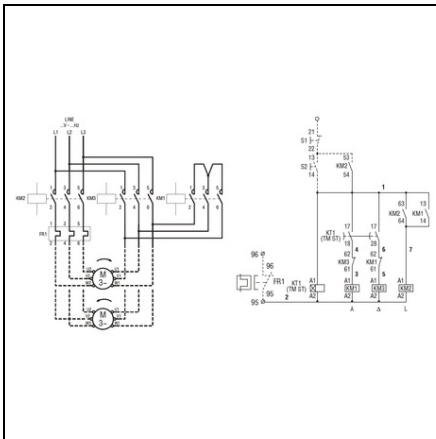

**LOVATO ANSAMBLU COMPLET PORNIRE STEA TRIUNGHI, FARA
CARCASA, CU RELEU DE TIMP PAN LA 12 SECUNDE SI MAXIM 30
OPREATII PE ORA , CURENT MAXIM DE LUCRU 43A. BOBINA
TENSIUNE 110VAC 50/60HZ**

Limitator de cursa, K SERIES, ADJUSTABLE ROLLER LEVER, 1 BOTTOM CABLE ENTRY. DIMENSIONS TO EN 50047, PLASTIC BODY, CONTACTS 1NO+1NC SNAP ACTION. RUBBER ROLLER
Pret: 3 574,36 lei (TVA inclus)

Detalii online: <https://www.materialelectrice.ro/ansamblu-complet-pornire-stea-triunghi-fara-carcasa-cu-releu-de-timp-pan-la-12-secunde-si-maxim-30-opreatii-pe-ora-curent-maxim-de-lucru-43a-bobina-tensiune-110vac-50-60hz-123149>